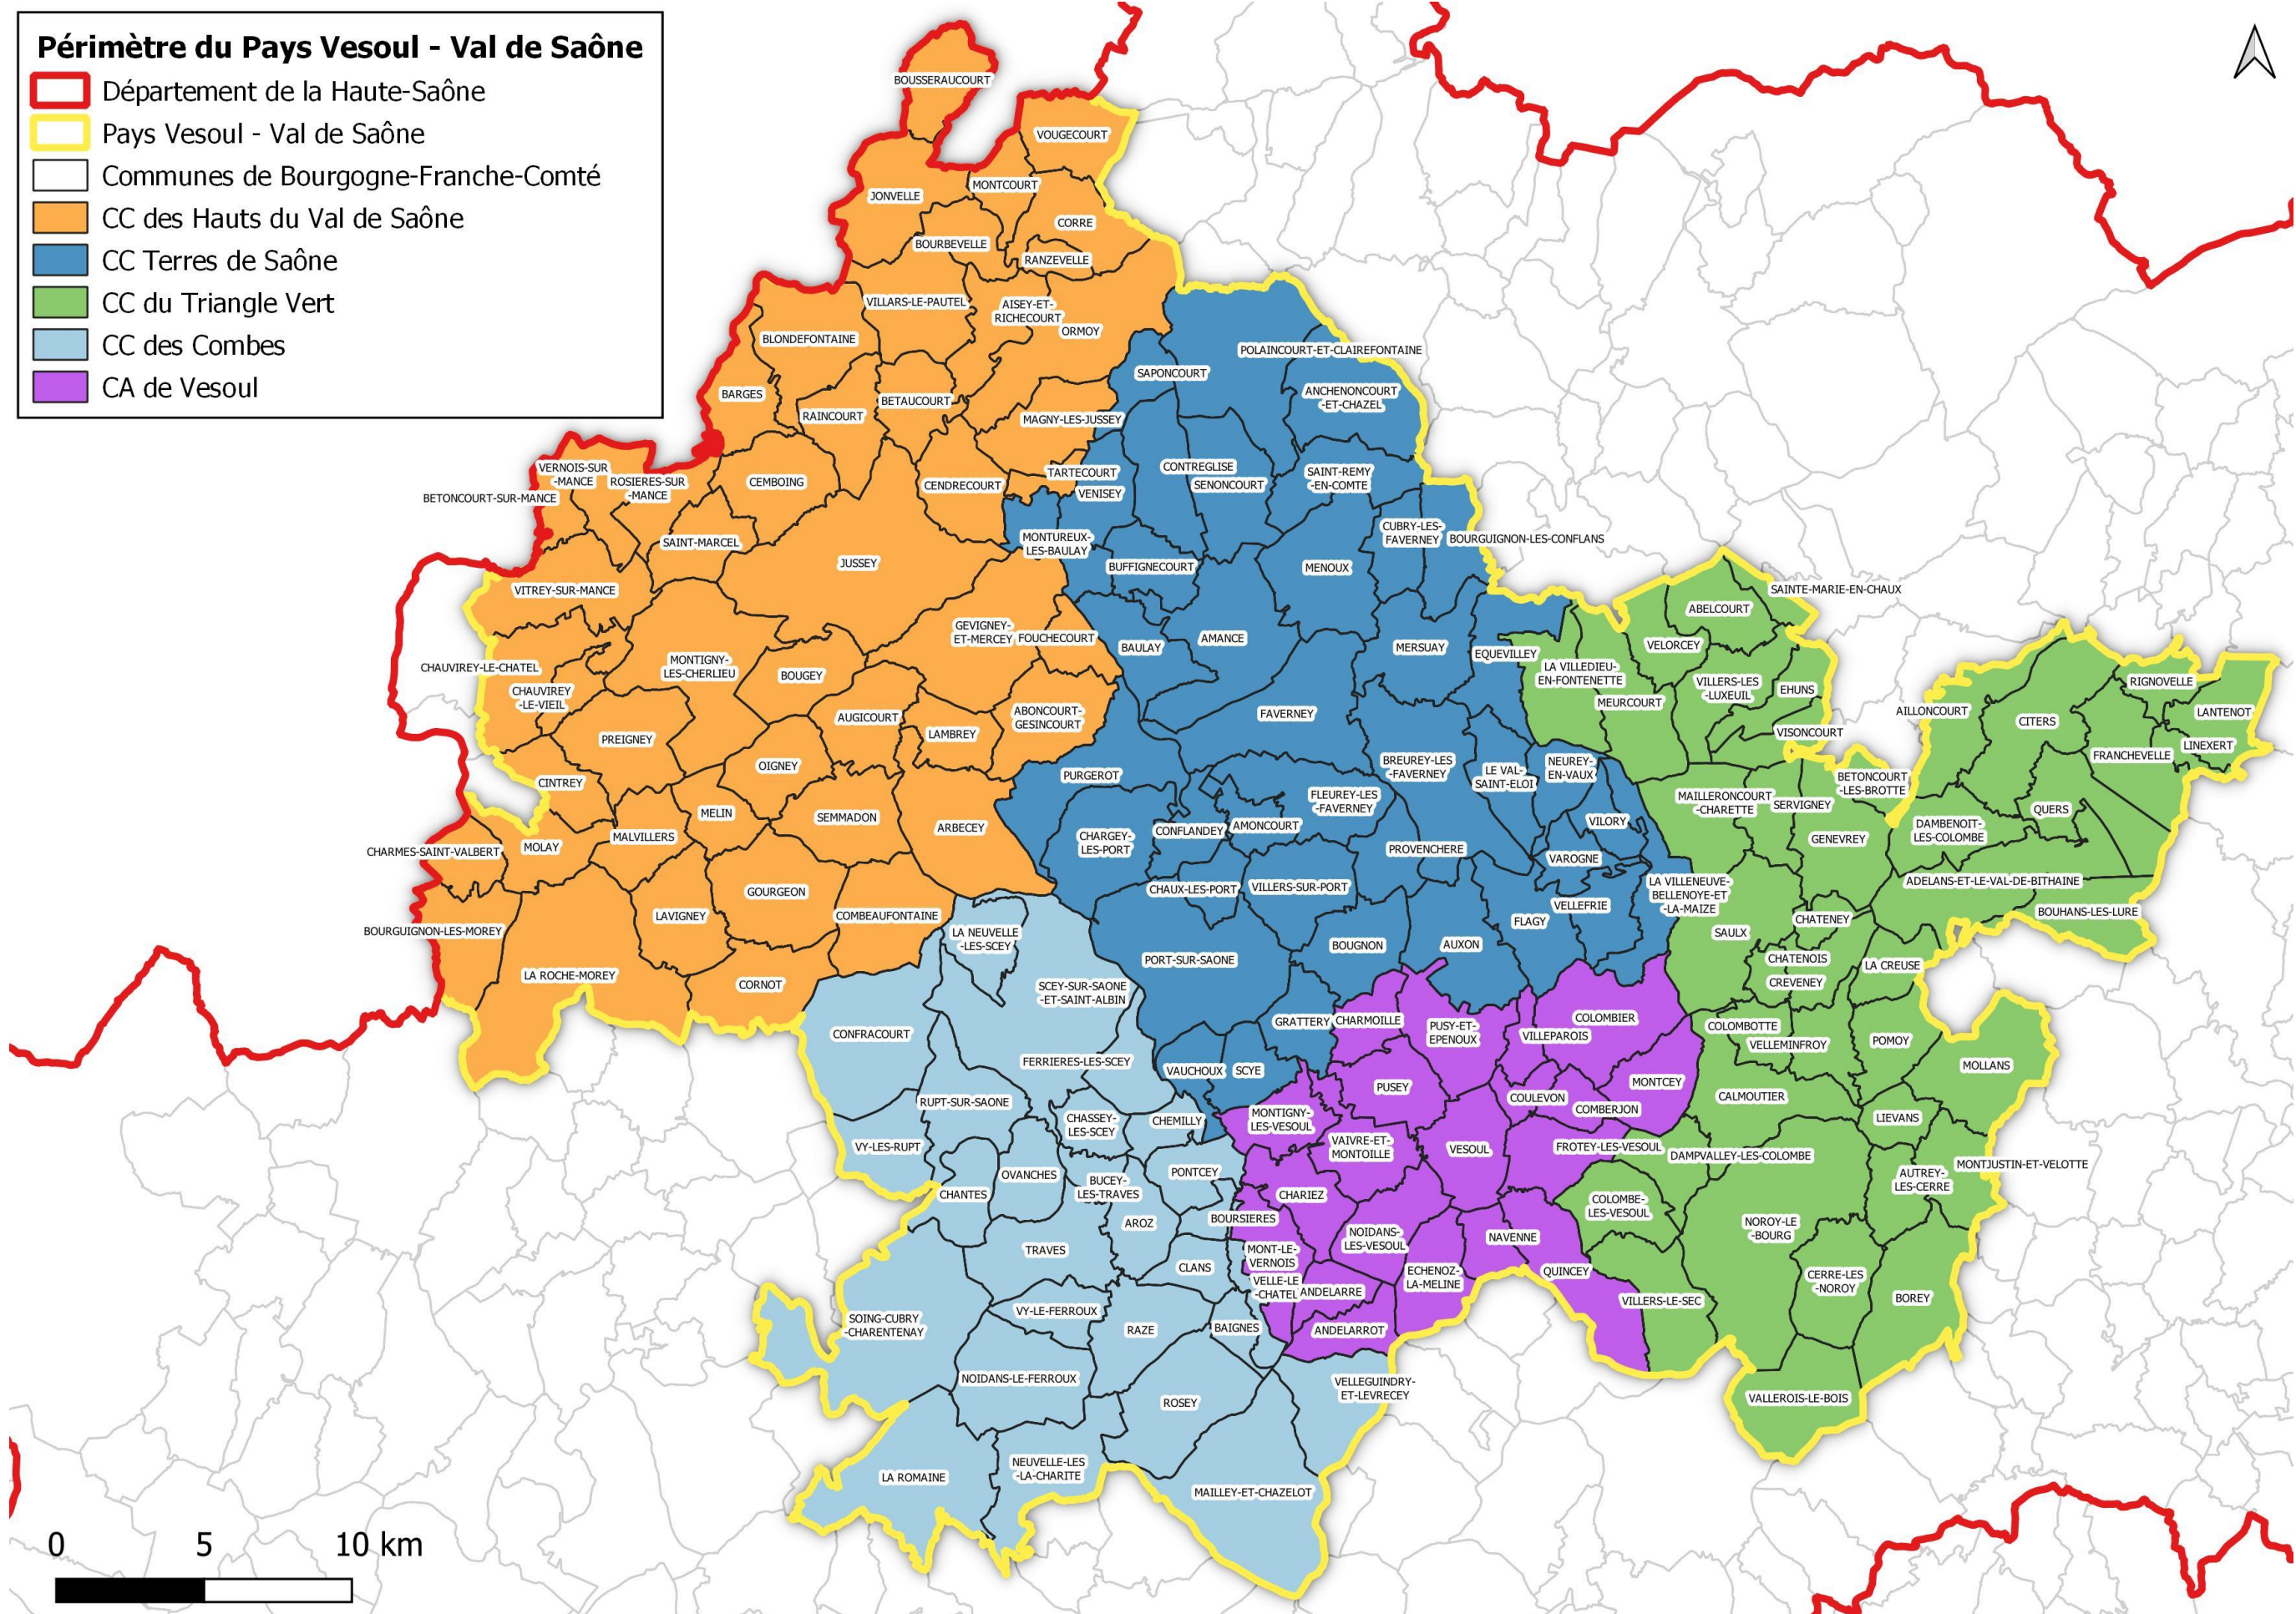

**Périmètre du Pays Vesoul - Val de Saône**

- Département de la Haute-Saône
- Pays Vesoul - Val de Saône
- Communes de Bourgogne-Franche-Comté
- CC des Hauts du Val de Saône
- CC Terres de Saône
- CC du Triangle Vert
- CC des Combes
- CA de Vesoul

**COMMUNAUTE D'AGGLOMERATION DE VESOUL**

ANDELARRE	ANDELARROT	CHARIEZ	CHARMOILLE	COLOMBIER	COMBERJON
COULEVON	ECHENOZ-LA-MELINE	FROTEY-LES-VESOUL	MONTCEY	MONTIGNY-LES-VESOUL	MONT-LE-VERNOIS
NAVENNE	NOIDANS-LES-VESOUL	PUSEY	PUSY-ET-EPENOUX	QUINCEY	VAIVRE-ET-MONTOILLE
VESOUL	VILLEPAROIS				

**COMMUNAUTE DE COMMUNES TERRES DE SAONE**

AMANCE	AMONCOURT	ANCHENONCOURT ET CHAZEL	AUXON LES VESOUL	BAULAY	BOUGNON
BOURGUIGNON-LES-CONFLANS	BREUREY-LES-FAVERNEY	BUFFIGNECOURT	CHARGEY-LES-PORT	CHAUX-LES-PORT	CONFLANDEY
CONTREGLISE	CUBRY-LES-FAVERNEY	EQUEVILLEY	FAVERNEY	FLAGY	FLEUREY-LES-FAVERNEY
GRATTERY	LA VILLENEUVE-BELLENOYE-ET-LA-MAIZE	LE VAL-SAINT-ELOI	MENOUX	MERSUAY	MONTUREUX-LES-BAULAY
NEUREY-EN-VAUX	POLAINCOURT-ET-CLAIREFONTAINE	PORT-SUR-SAONE	PROVENCHERE	PURGEROT	SAINT-REMY
SAPONCOURT	SCYE	SENONCOURT	VAROGNE	VAUCHOUX	VELLEFRIE
VENISEY	VILLERS-SUR-PORT	VILORY			

**COMMUNAUTE DE COMMUNES DU TRIANGLE VERT**

ABELCOURT	ADELANS-ET-LE-VAL-DE-BITHAINE	AILLONCOURT	AUTREY-LES-CERRE	BETONCOURT-LES-BROTTE	BOREY
BOUHANS-LES-LURE	CALMOUTIER	CERRE-LES-NOROY	CHATENEY	CHATENOIS	CITERS
COLOMBE-LES-VESOUL	COLOMBOTTE	CREVENY	DAMBENOIT-LES-COLOMBE	DAMPVALLEY-LES-COLOMBE	EHUNS
FRANCHEVELLE	GENEVREY	LA CREUSE	LA VILLEDIEU-EN-FONTENETTE	LANTENOT	LIEVANS
LINEXERT	MAILLONCOURT-CHARETTE	MEURCOURT	MOLLANS	MONTJUSTIN-ET-VELOTTE	NOROY-LE-BOURG
POMOY	QUERS	RIGNOVILLE	SAINTE-MARIE-EN-CHAUX	SAULX-DE-VESOUL	SERVIGNEY
VALLEROIS-LE-BOIS	VELLEMINFROY	VELORCEY	VILLERS-LE-SEC	VILLERS-LES-LUXEUIL	VISONCOURT